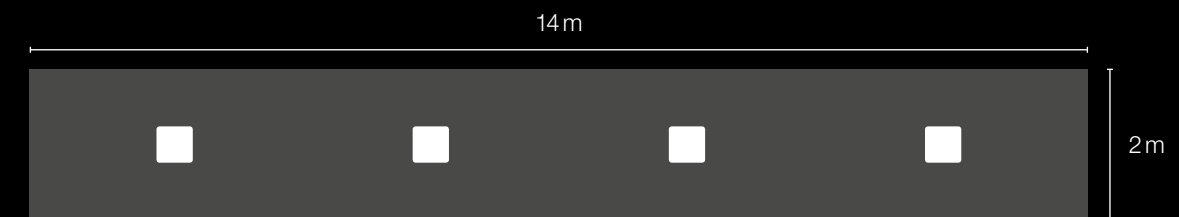

14 m Flur. 100 Lux am Boden.
4 x RS PRO LED Q1.

- 9404 lm (4 x 2.351 lm)
- 104 W (4 x 26 W)
- € 1.400,-* (4 x € 350,-*)
- 3,71 W/m²
- 50 €/m²

* Alle Preise zzgl. MwSt.